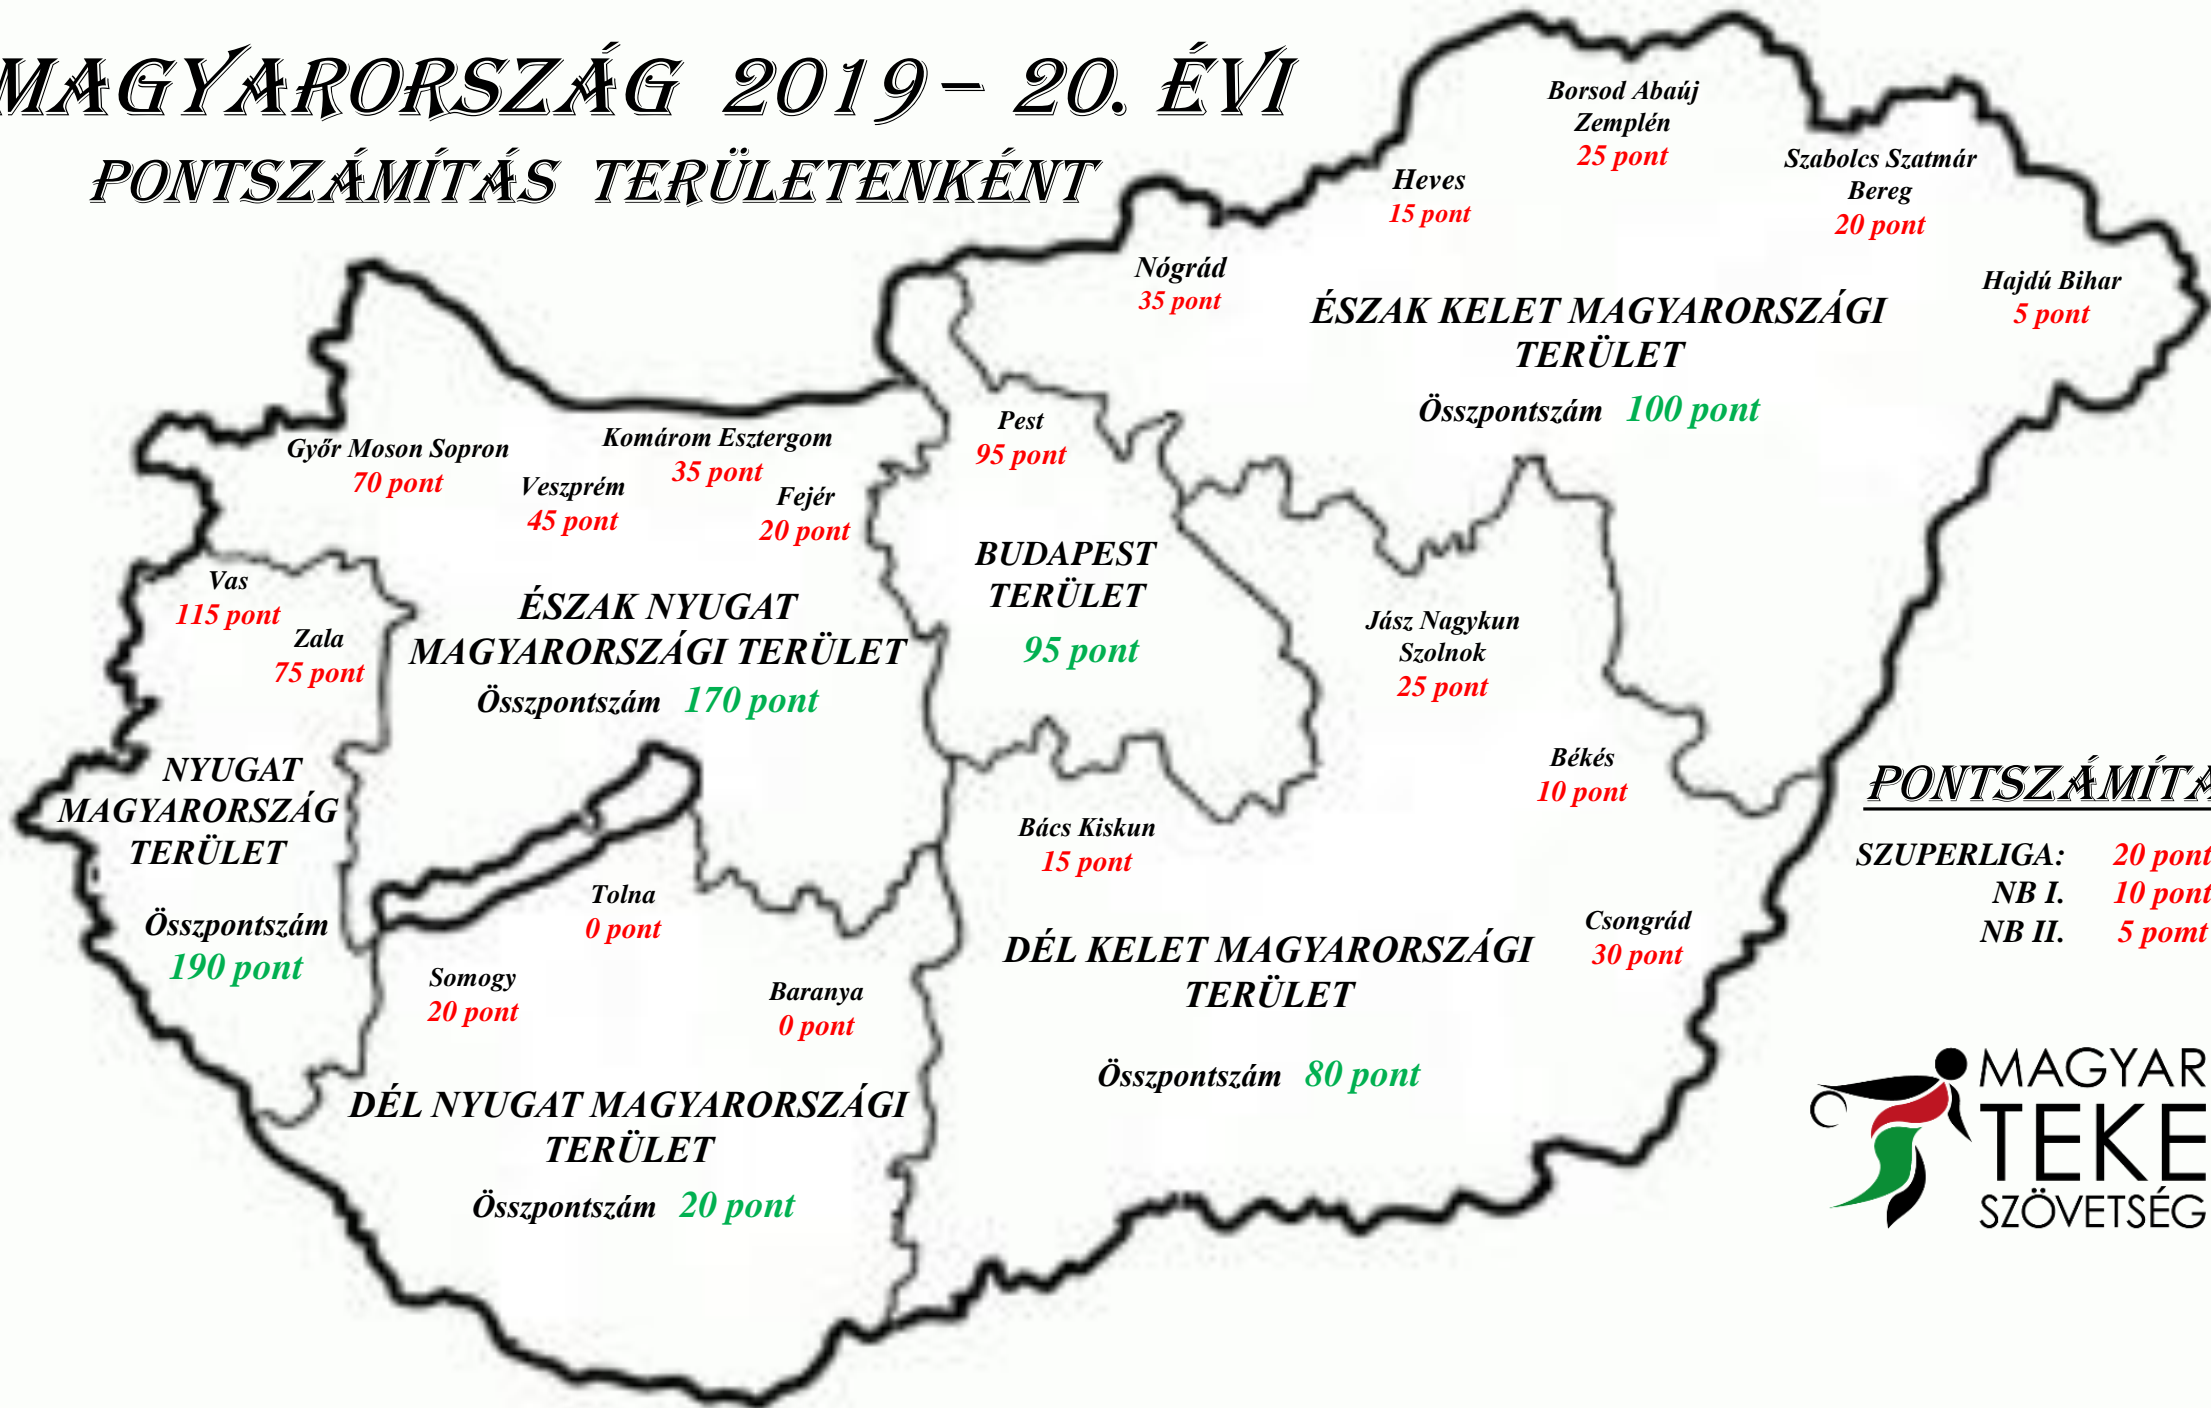

Szuperliga: **1**
NB I. - **1**
NB II. - **0**

Szuperliga: **0**
NB I. - **0**
NB II. - **0**

MAGYARORSZÁG 2019 – 20. ÉVI

PONTSZÁMÍTÁS

MEGYÉNKÉNT

PONTSZÁMÍTÁS

SZUPERLIGA:	20 pont
NB I.	10 pont
NB II.	5 pont

MAGYARORSZÁG 2019 – 20. ÉVI

PONTSZÁMÍTÁS TERÜLETENKÉNT

PONTSZÁMÍTÁS

SZUPERLIGA: 20 pont
NB I. 10 pont
NB II. 5 pont

MAGYARORSZÁG 2019 – 20. ÉVI

PONTSZÁMÍTÁS

KELET –
NYUGAT

ÉSZAK NYUGAT
MAGYARORSZÁGI
TERÜLET

Összpontszám
170 pont

MAGYARORSZÁG

Összpontszám **655 pont**

NYUGAT
MAGYARORSZÁGI
TERÜLET

Összpontszám
190 pont

DÉL NYUGAT
MAGYARORSZÁGI
TERÜLET

Összpontszám
20 pont

NYUGAT
MAGYARORSZÁG