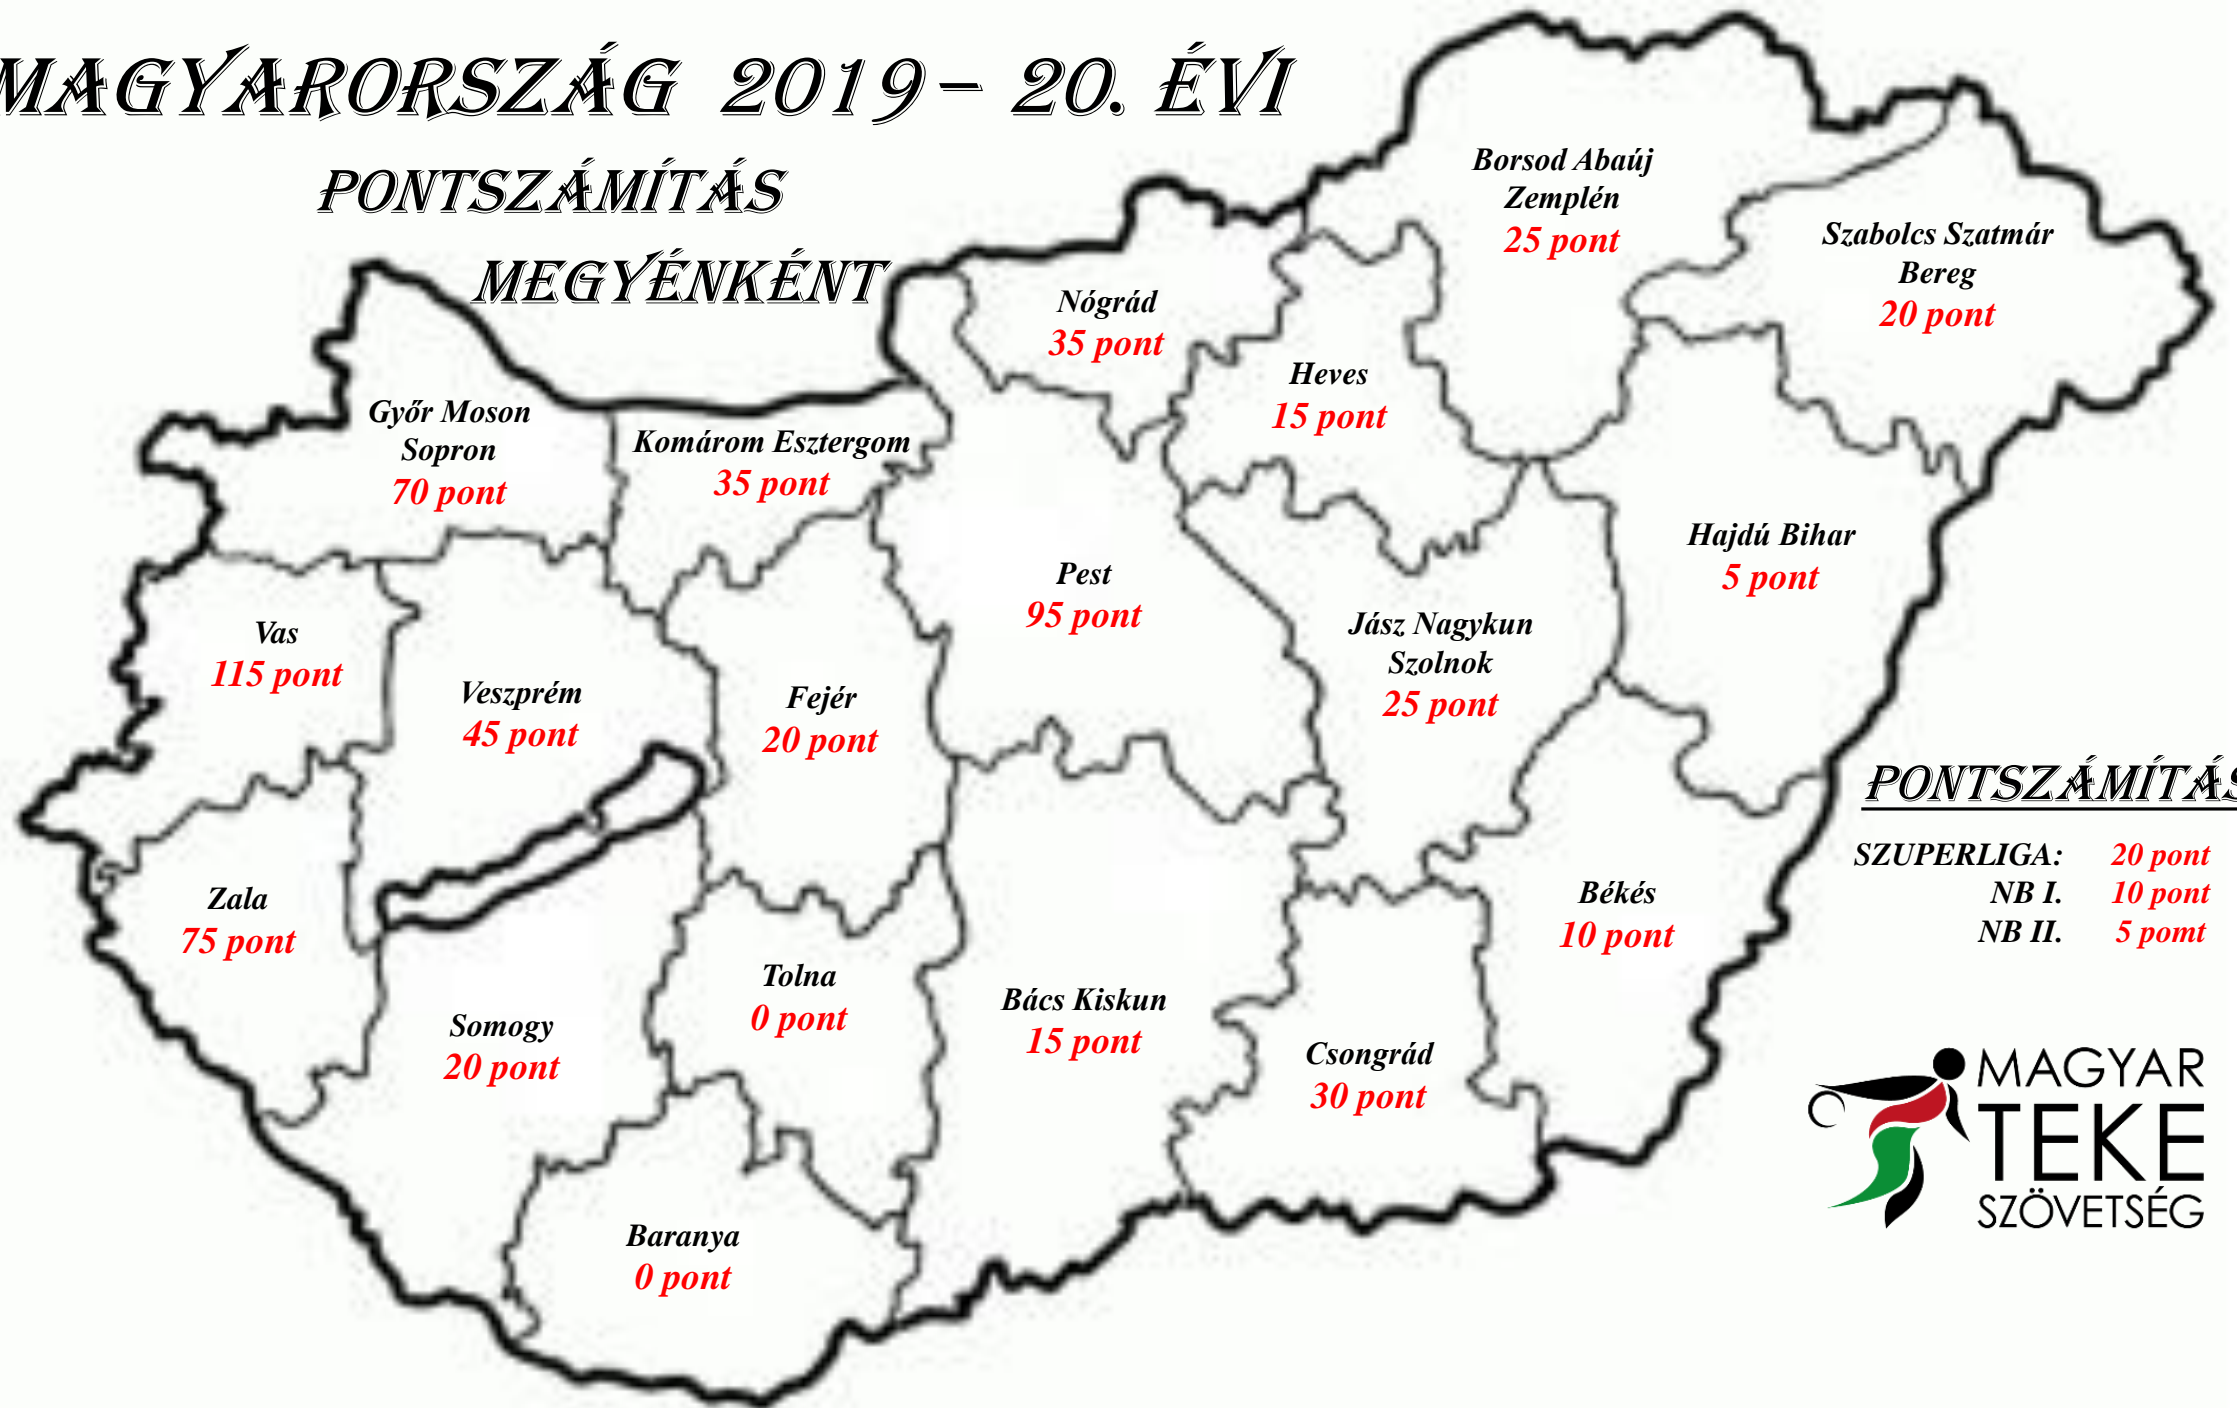

Szuperliga: **1**
NB I. - **1**
NB II. - **0**

Szuperliga: **0**
NB I. - **0**
NB II. - **0**

MAGYARORSZÁG 2019 – 20. ÉVI

PONTSZÁMÍTÁS

MEGYÉNKÉNT

PONTSZÁMÍTÁS

SZUPERLIGA:	20 pont
NB I.	10 pont
NB II.	5 pont

MAGYARORSZÁG 2019 – 20. ÉVI

PONTSZÁMÍTÁS TERÜLETENKÉNT

PONTSZÁMÍTÁS

SZUPERLIGA: 20 pont
NB I. 10 pont
NB II. 5 pont

MAGYARORSZÁG 2019 – 20. ÉVI

PONTSZÁMÍTÁS

KELET –
NYUGAT

ÉSZAK NYUGAT
MAGYARORSZÁGI
TERÜLET