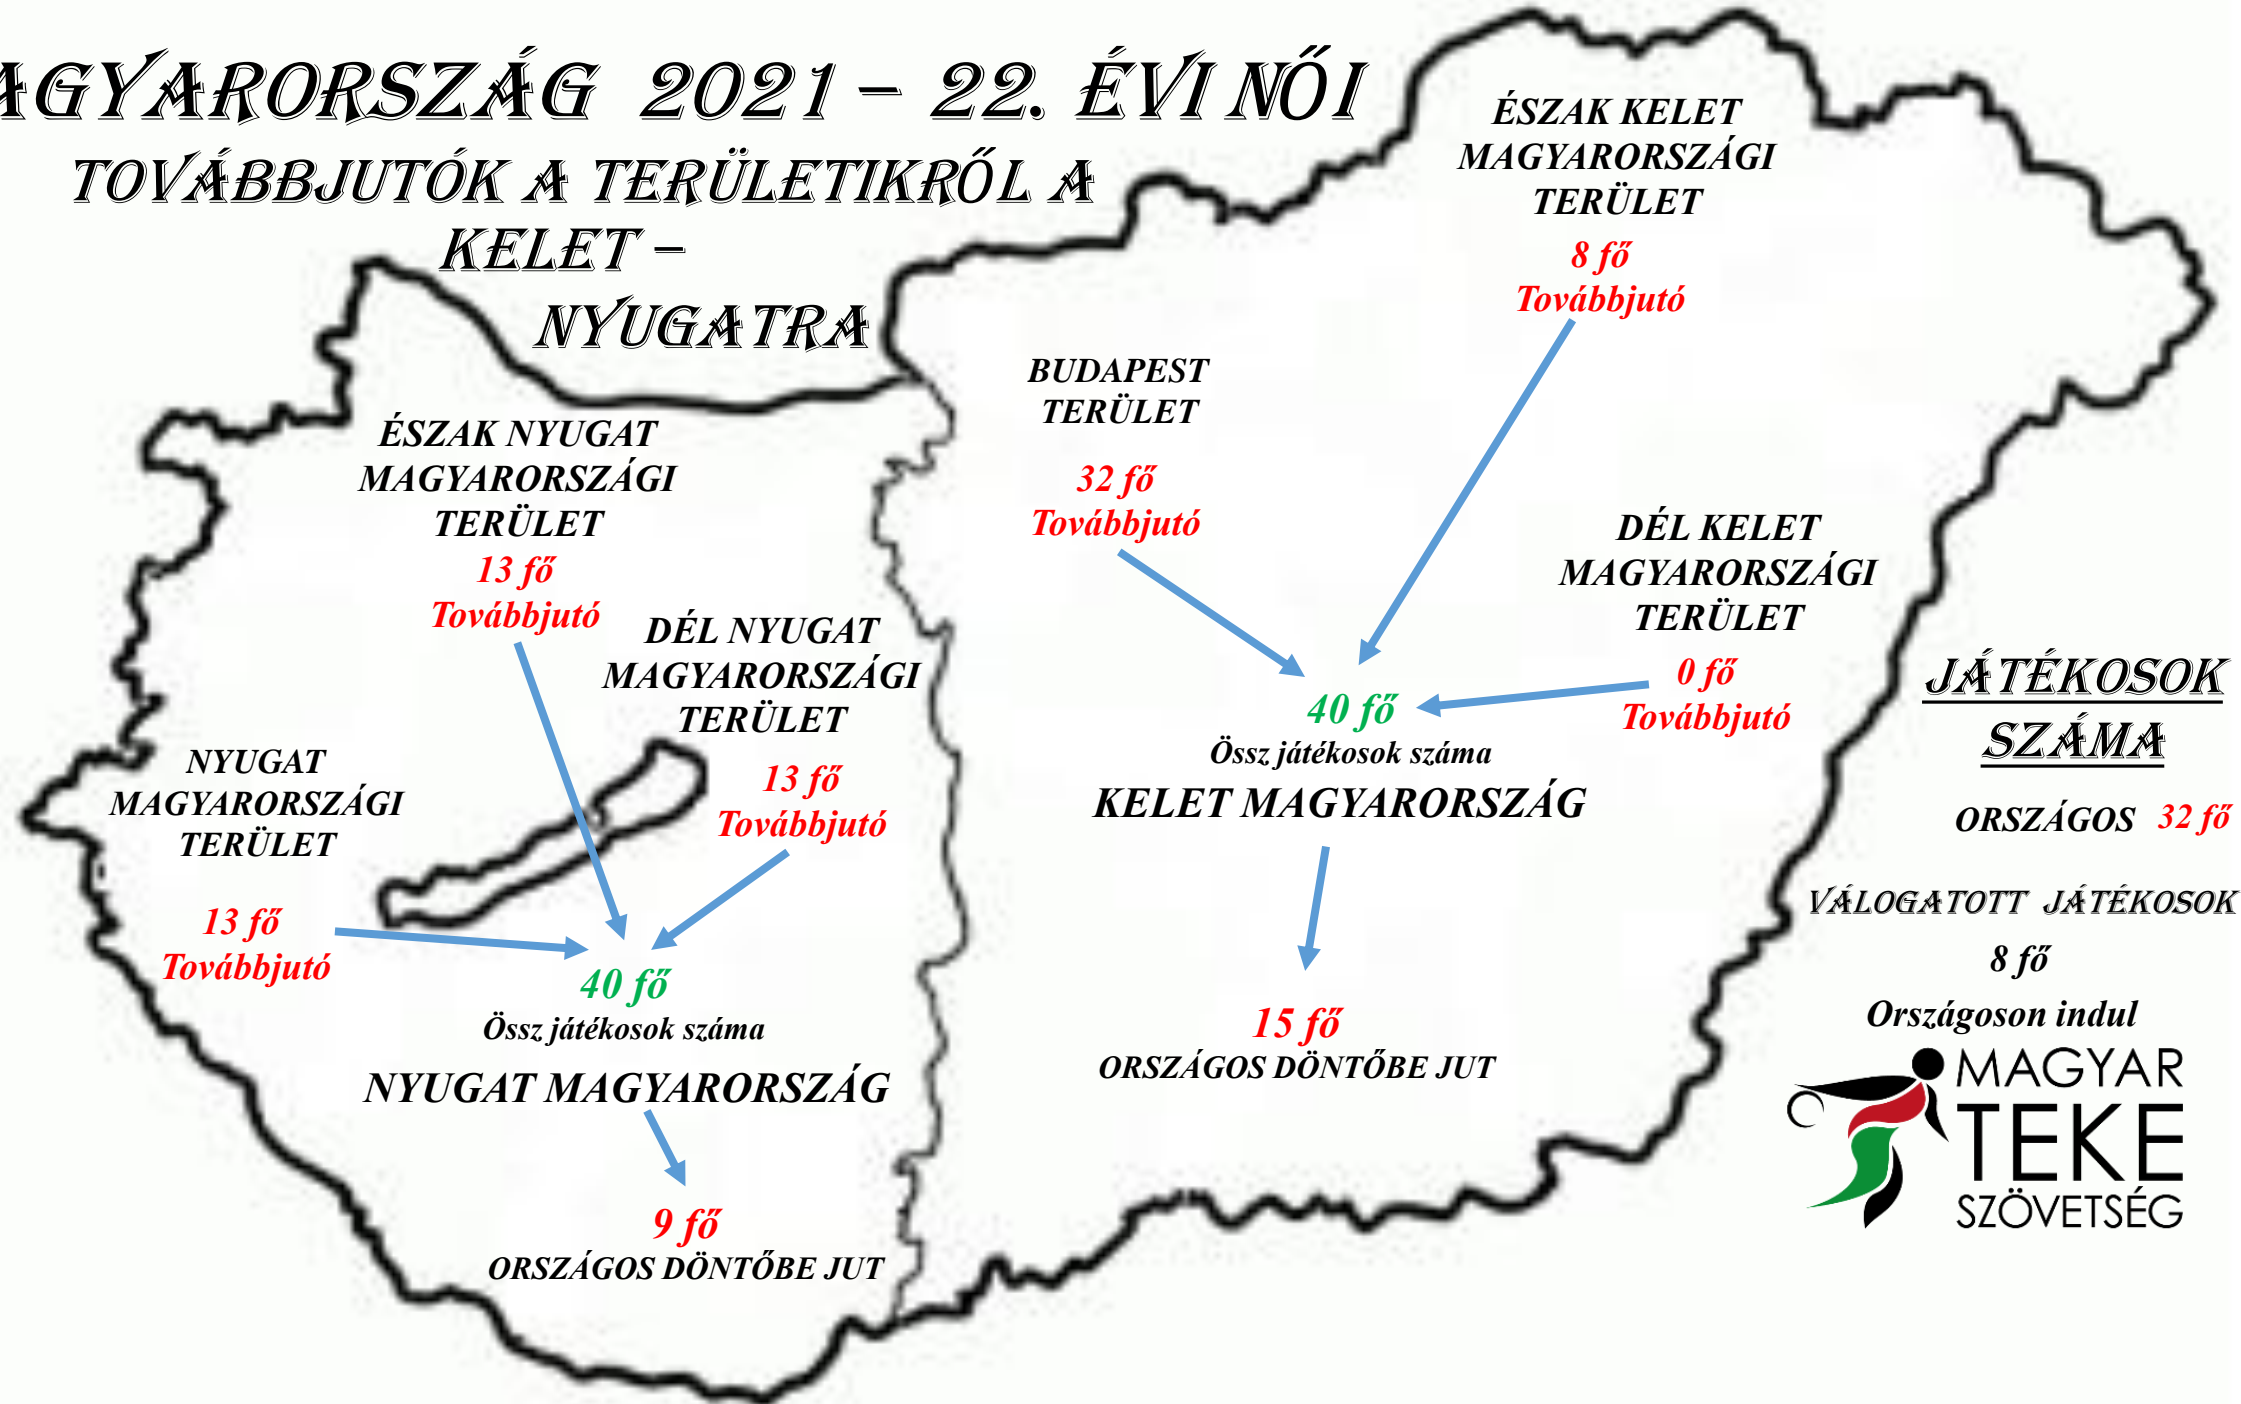

MAGYARORSZÁG 2021 - 22. ÉVI NŐI

TOVÁBBJUTÓK A TERÜLETIKRŐL A

KELET -

NYUGATRA