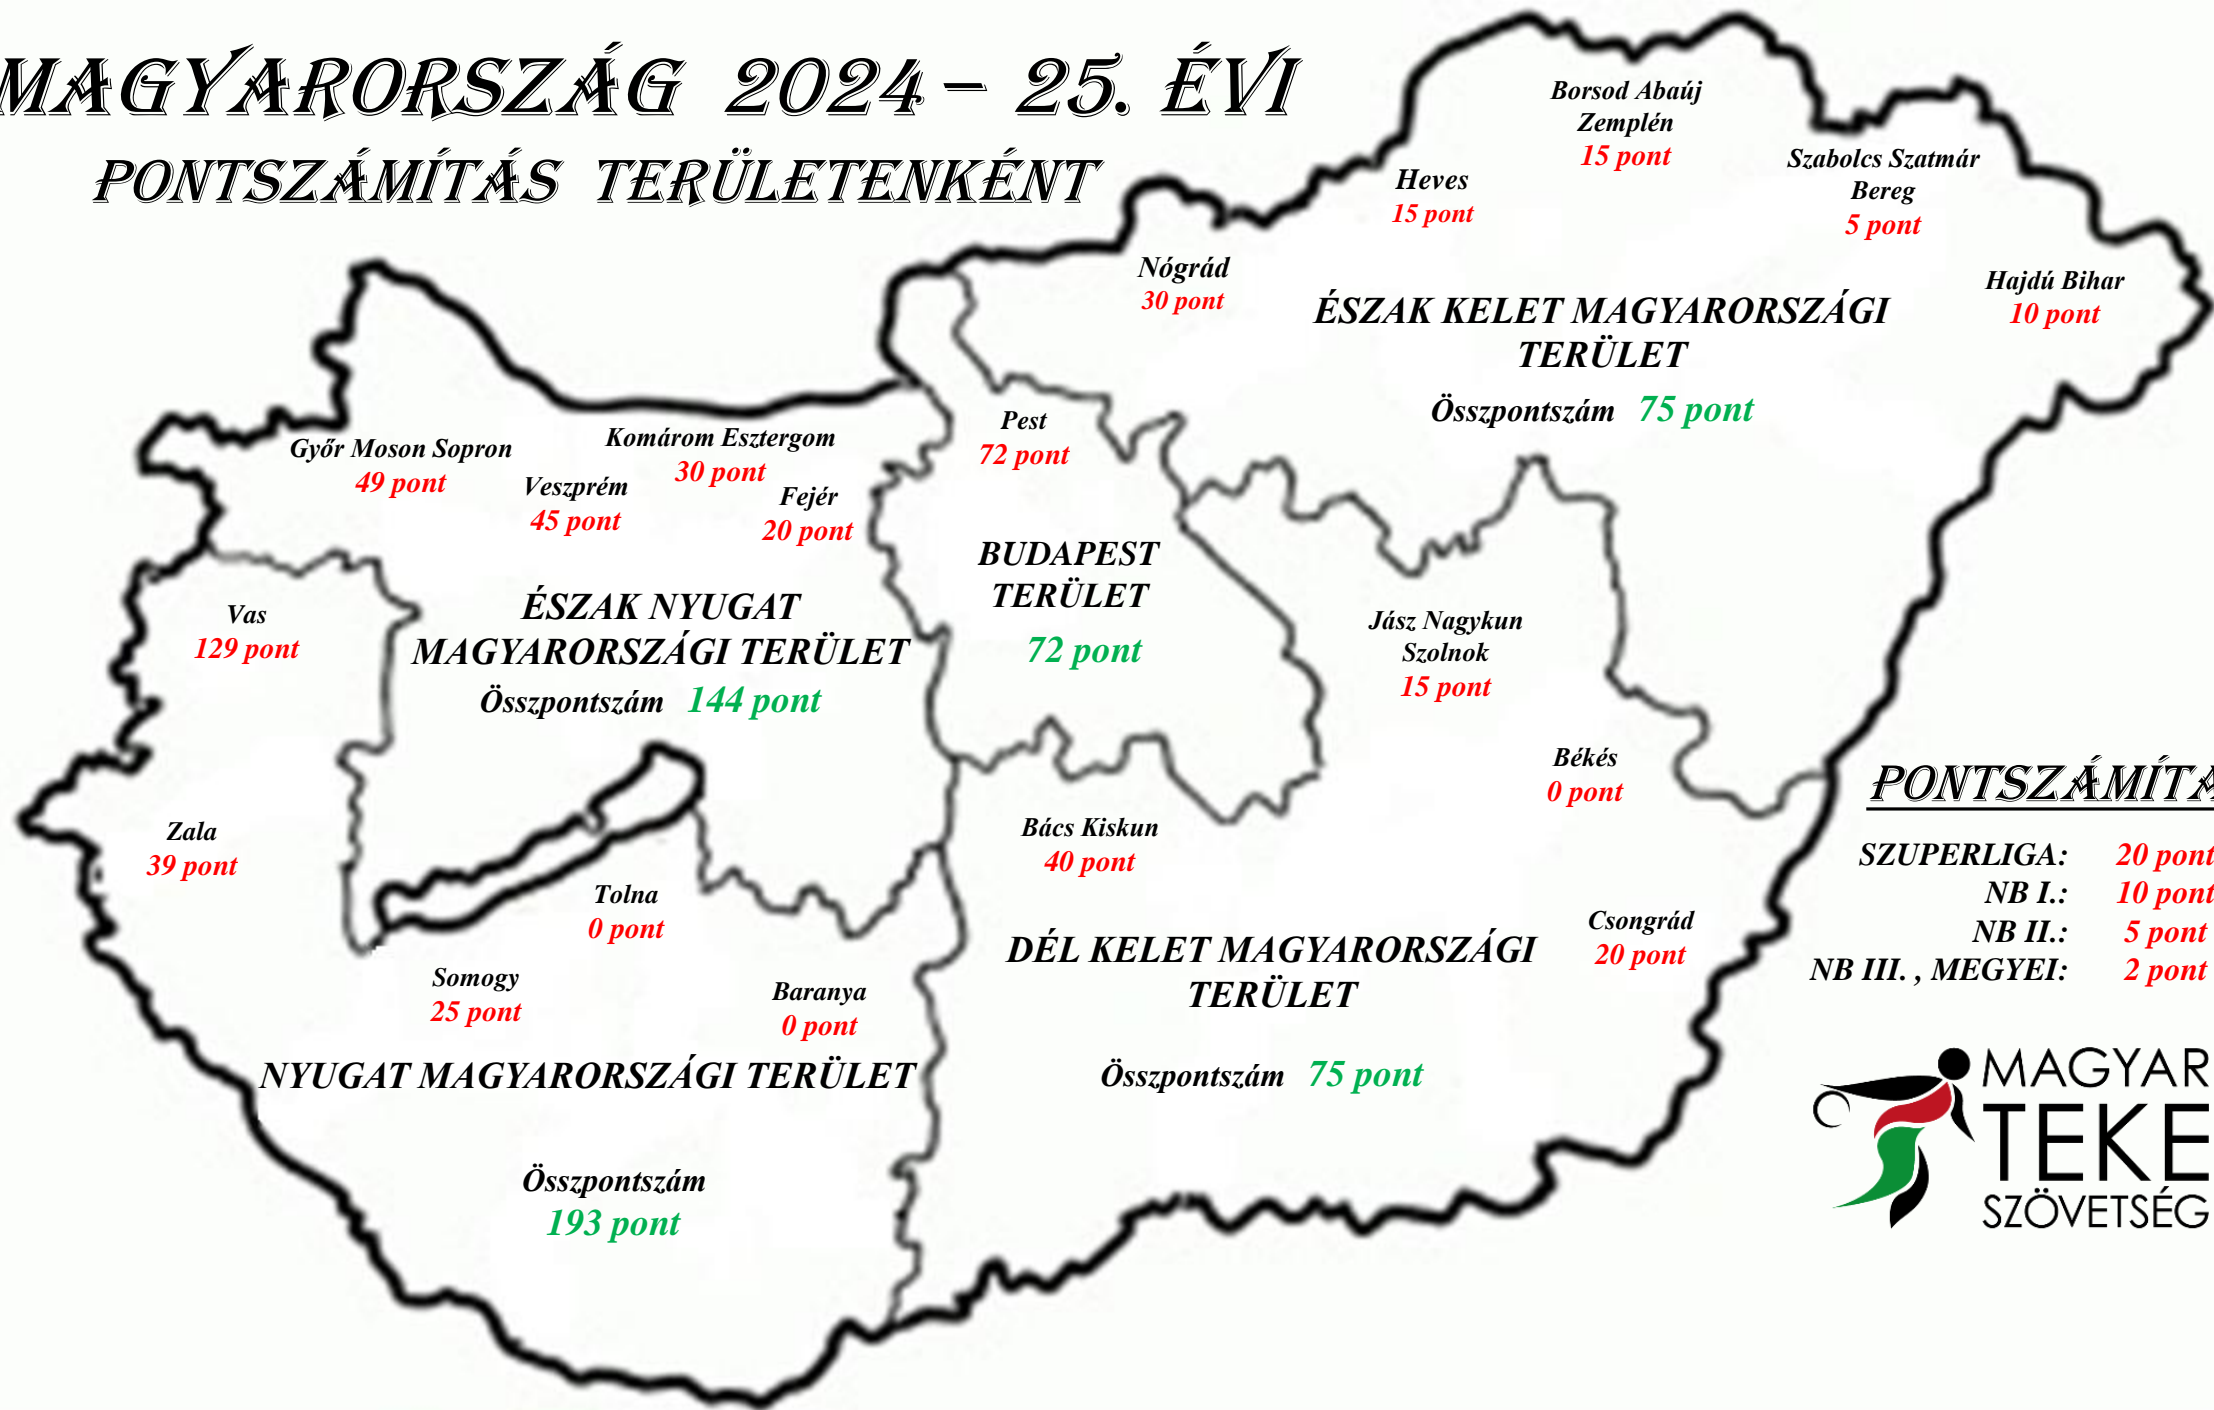

MAGYARORSZÁG 2024 - 25. ÉVI

PONTSZÁMÍTÁS TERÜLETENKÉNT

PONTSZÁMÍTÁS

SZUPERLIGA: 20 pont
NB I.: 10 pont
NB II.: 5 pont
NB III., MEGYEI: 2 pont