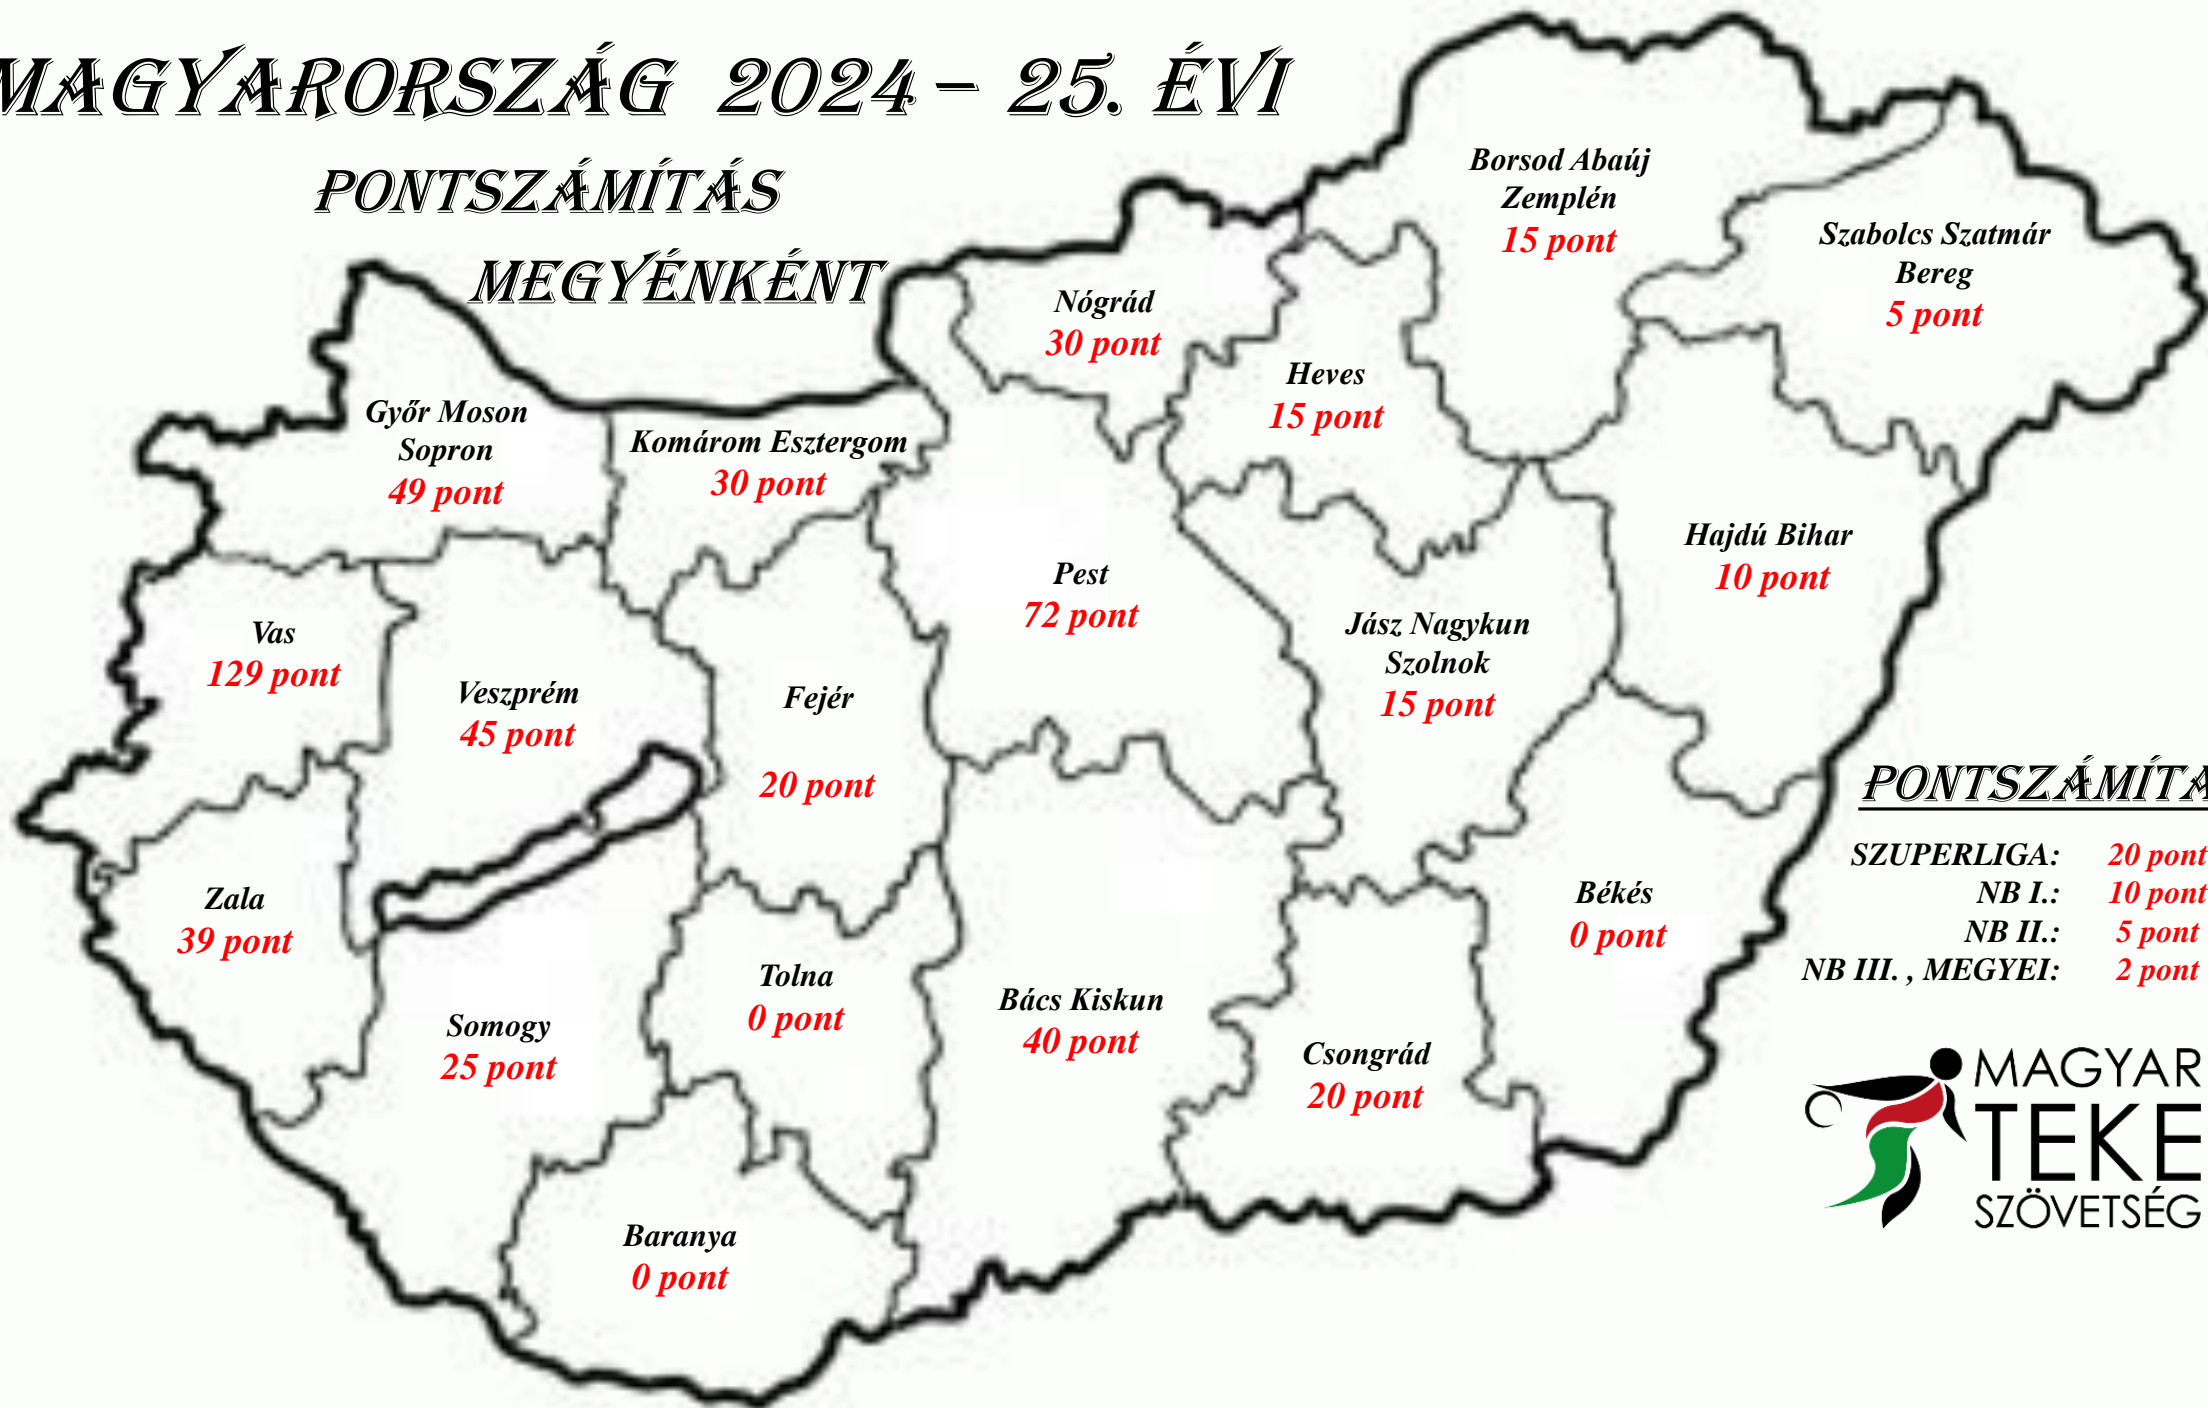

MAGYARORSZÁG 2024 - 25. ÉVI

PONTSZÁMÍTÁS

MEGYÉNKÉNT

PONTSZÁMÍTÁS

SZUPERLIGA:	20 pont
NB I.:	10 pont
NB II.:	5 pont
NB III., MEGYEI:	2 pont