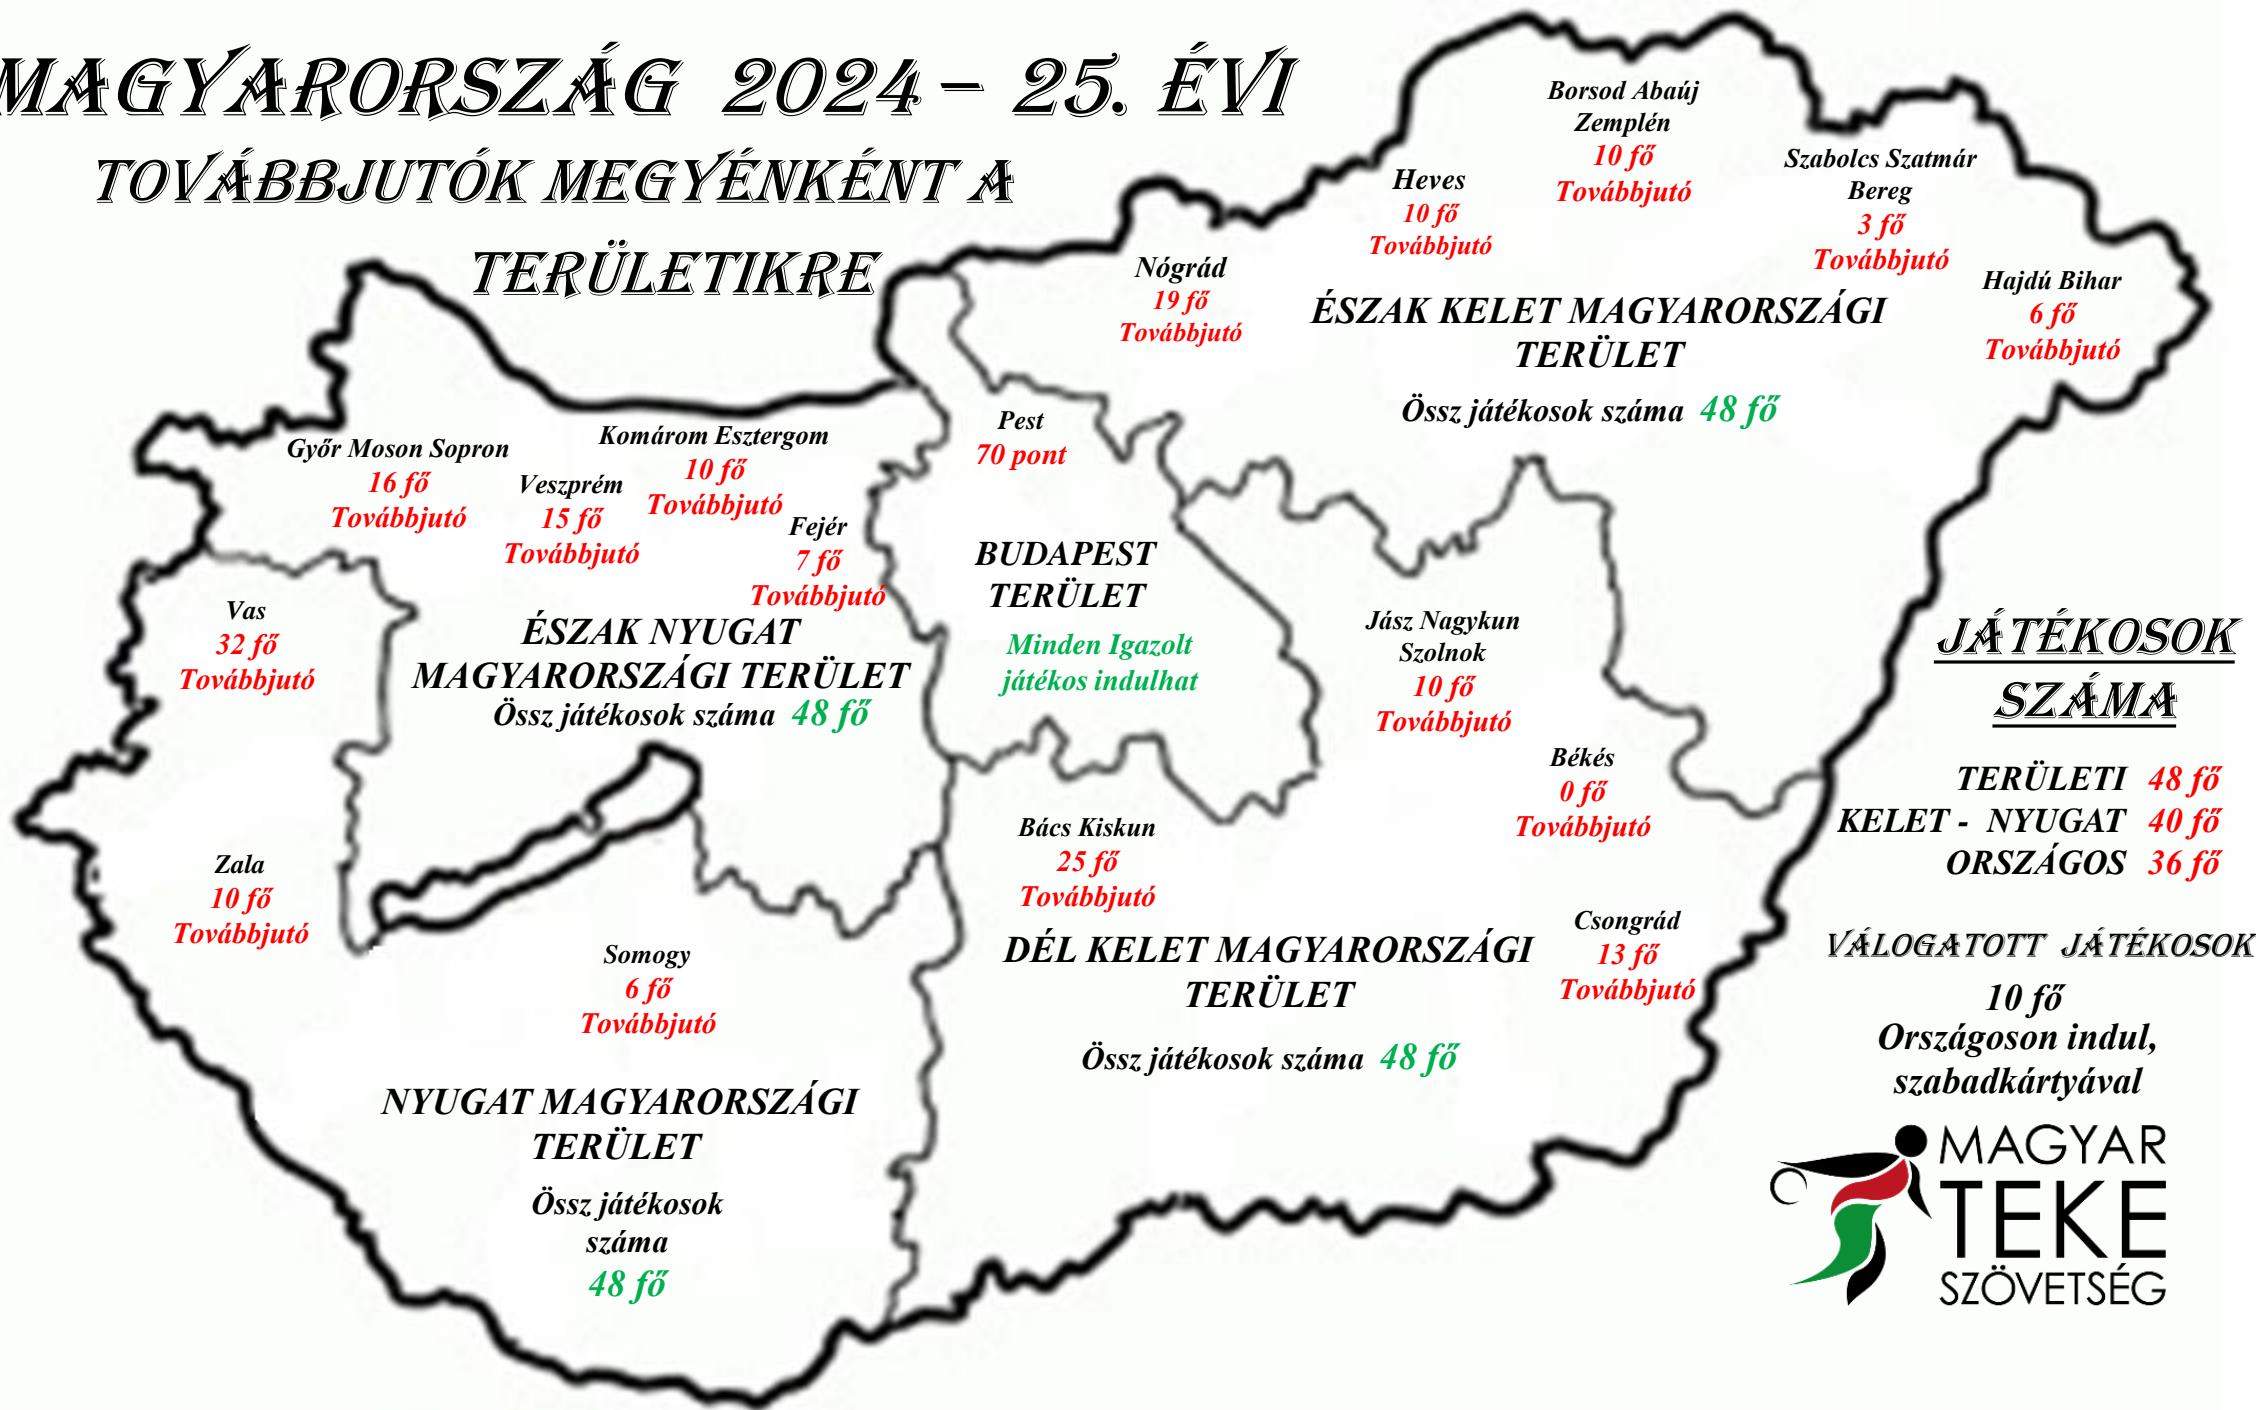

MAGYARORSZÁG 2024 - 25. ÉVI

PONTSZÁMÍTÁS

**KELET -
NYUGAT**

**ÉSZAK NYUGAT
MAGYARORSZÁGI
TERÜLET**

Összpontszám
144 pont

**NYUGAT
MAGYARORSZÁGI
TERÜLET**

Összpontszám
193 pont

**NYUGAT
MAGYARORSZÁG**

337 pont
Összpontszám

**BUDAPEST
TERÜLET**

Összpontszám
72 pont

MAGYARORSZÁG

Összpontszám **559 pont**

**KELET
MAGYARORSZÁG**

222 pont
Összpontszám

**ÉSZAK KELET
MAGYARORSZÁGI
TERÜLET**

Összpontszám
75 pont

**DÉL KELET
MAGYARORSZÁGI
TERÜLET**

Összpontszám
75 pont

MAGYARORSZÁG 2024 - 25. ÉVI

TOVÁBBJUTÓK MEGYÉNKÉNT A

TERÜLETIKRE

JÁTÉKOSOK SZÁMA

TERÜLETI 48 fő
KELET - NYUGAT 40 fő
ORSZÁGOS 36 fő

VÁLOGATOTT JÁTÉKOSOK

10 fő
Országoson indul,
szabadkártyával

MAGYARORSZÁG 2024 - 25. ÉVI

TOVÁBBJUTÓK A TERÜLETIKRŐL A

KELET -

NYUGATRA

ÉSZAK NYUGAT
MAGYARORSZÁGI
TERÜLET

17 fő
Továbbjutó